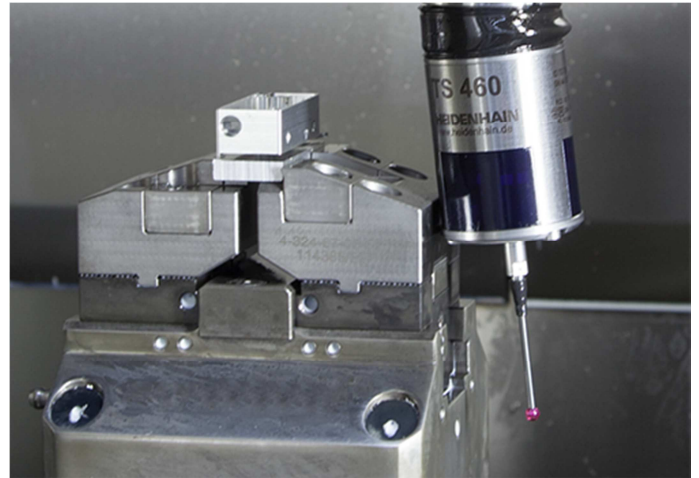

Kundeninformation Nr. 02
Juni 2016

Tastsysteme TS 460 und TS 642