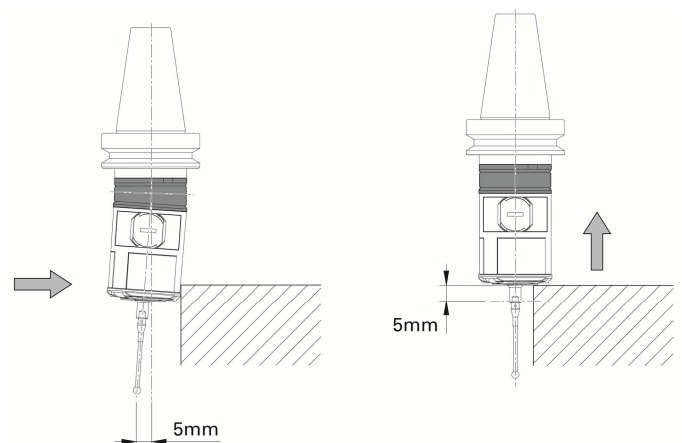

Batteriewechsel ohne Werkzeug

- schnell und unkompliziert
- flexible Batteriewahl: handelsübliche ½ AA Batterien von 1 V bis 4 V, Lithium, Alkaline, Akkus